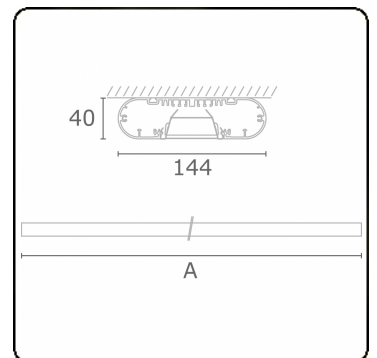

Ro-LED Direct - BAP - HO 150mA - ANO  
05.92020593-0001

**Leuchtendaten**

Montage	Decke
Lichtaustritt	Direkt
Leuchten Abdeckung	BAP Raster
Schutzgrad	IP 20
Gehäuse	Aluminium
Verarbeitung	eloxierte Verarbeitung
Prüfzeichen	CE, ISO 9001

**Lichttechnische Daten**

UGR	<19
CIE Fluxcode	80 99 100 100 71

**Abmessungen**

A	2530 mm
---	---------

**Bemerkungen**

Deckenleuchte - Direkt - HO 150mA - BAP - ANO

**ENERGY**

Verrijgbaar op aanvraag.