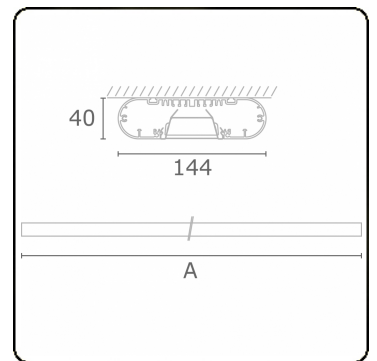

**Lichttechnische gegevens**

UGR	<19
CIE Fluxcode	80 99 100 100 71

**Afmetingen**

A	1410 mm
---	---------

**Opmerkingen**

Plafondarmatuur - Direct - HO 150mA - BAP - ANO

**ENERGY**

Verrijgbaar op aanvraag.