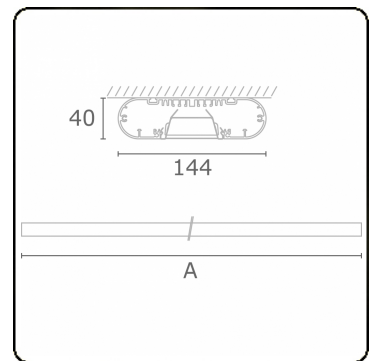

**Lichttechnische gegevens**

UGR	<19
CIE Fluxcode	80 99 100 100 71

**Afmetingen**

A	1130 mm
---	---------

**Opmerkingen**

Plafondarmatuur - Direct - HO 150mA - BAP - ANO

**ENERGY**

Verrijgbaar op aanvraag.