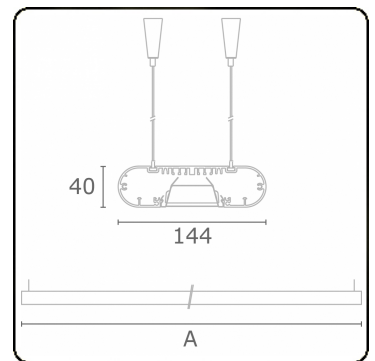

Lichttechnische gegevens

UGR	<19
CIE Fluxcode	80 99 100 100 71

Afmetingen

A	2250 mm
---	---------

Opmerkingen

Pendelarmatuur - Direct - HO 150mA - BAP - ANO

ENERGY

Verrijgbaar op aanvraag.