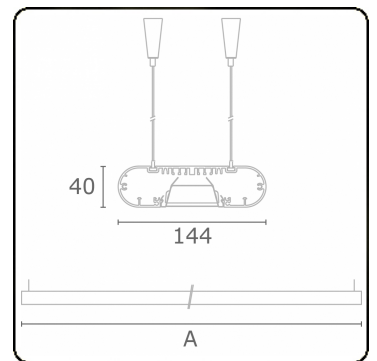

Lichttechnische Daten

UGR	<19
CIE Fluxcode	80 99 100 100 71

Abmessungen

A	1690 mm
---	---------

Bemerkungen

Pendelleuchte - Direkt - HO 150mA - BAP - ANO

ENERGY

Verrijgbaar op aanvraag.