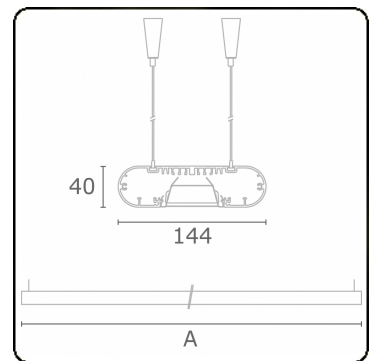

Lichttechnische gegevens

UGR	<19
CIE Fluxcode	80 99 100 100 71

Afmetingen

A	1410 mm
---	---------

Opmerkingen

Pendelarmatuur - Direct - HO 150mA - BAP - ANO

ENERGY

Verrijgbaar op aanvraag.