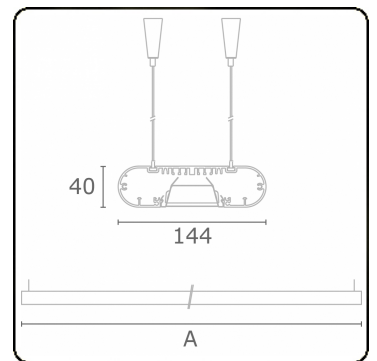

**Lichttechnische Daten**

UGR	<19
CIE Fluxcode	80 99 100 100 71

**Abmessungen**

A	2530 mm
---	---------

**Bemerkungen**

Pendelleuchte - Direkt - HO 150mA - BAP - ANO

**ENERGY**

Verrijgbaar op aanvraag.