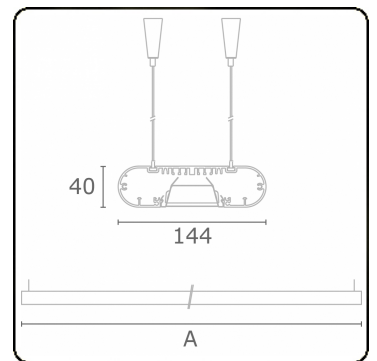

Lichttechnische Daten

UGR	<19
CIE Fluxcode	80 99 100 100 71

Abmessungen

A	1410 mm
---	---------

Bemerkungen

Pendelleuchte - Direkt - HO 150mA - BAP - ANO

ENERGY

Verrijgbaar op aanvraag.