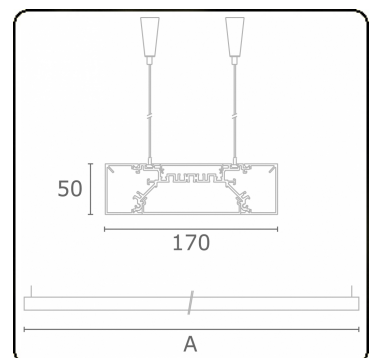

Lichttechnische gegevens

UGR	>19
CIE Fluxcode	49 80 96 99 70
CIE Fluxcode Indirect	00 00 00 00 73

Afmetingen

A	2894 mm
---	---------

Opmerkingen

Pendelarmatuur - Direct - HO 225mA - satiné (gelijkglegend) - RAL