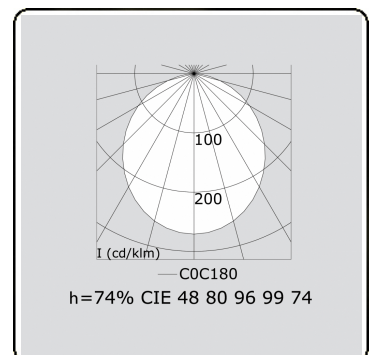

Lichttechnische gegevens

UGR	>19
CIE Fluxcode	49 80 96 99 70
CIE Fluxcode Indirect	00 00 00 00 73

Afmetingen

A	1750 mm
---	---------

Opmerkingen

Pendelarmatuur - Direct - HO 225mA - satiné (gelijkglegend) - RAL