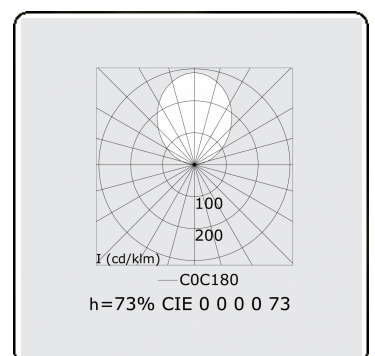

Lichttechnische gegevens

UGR	>19
CIE Fluxcode	49 80 96 99 70
CIE Fluxcode Indirect	00 00 00 00 73

Afmetingen

A	1750 mm
---	---------

Opmerkingen

Pendelarmatuur - Direct - HO 225mA - satiné (gelijkglegend) - RAL