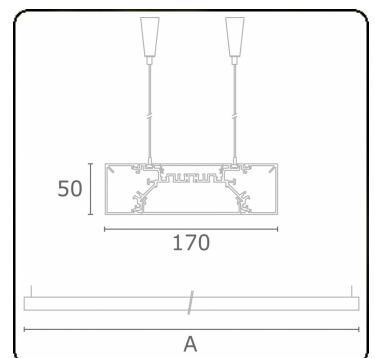

Lichttechnische gegevens

UGR	>19
CIE Fluxcode	49 80 96 99 70
CIE Fluxcode Indirect	00 00 00 00 73

Afmetingen

A	1750 mm
---	---------

Opmerkingen

Pendelarmatuur - Direct - HO 225mA - satiné (gelijkglegend) - RAL