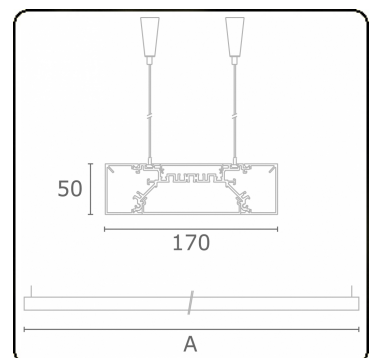

**Lichttechnische gegevens**

UGR	>19
CIE Fluxcode	49 80 96 99 70
CIE Fluxcode Indirect	00 00 00 00 73

**Afmetingen**

A	2894 mm
---	---------

**Opmerkingen**

Pendelarmatuur - Direct - HO 225mA - satiné (gelijkglegend) - RAL