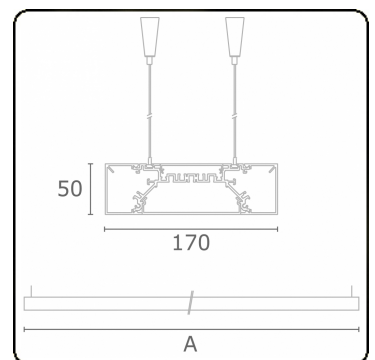

**Lichttechnische gegevens**

UGR	>19
CIE Fluxcode	49 80 96 99 70
CIE Fluxcode Indirect	00 00 00 00 73

**Afmetingen**

A	2894 mm
---	---------

**Opmerkingen**

Pendelarmatuur - Direct - HO 225mA - satiné (gelijkgigend) - RAL