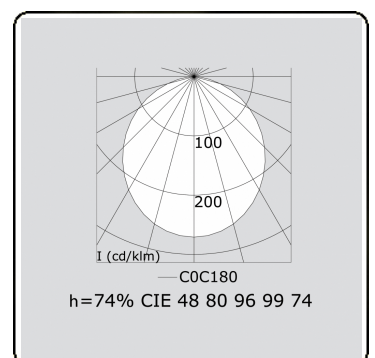

**Lichttechnische gegevens**

UGR	>19
CIE Fluxcode	49 80 96 99 70
CIE Fluxcode Indirect	00 00 00 00 73

**Afmetingen**

A	1464 mm
---	---------

**Opmerkingen**

Pendelarmatuur - Direct - HO 225mA - satiné (gelijkglegend) - RAL