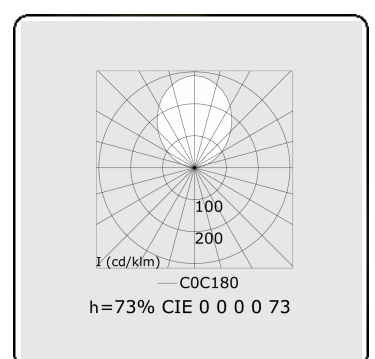

**Lichttechnische gegevens**

UGR	>19
CIE Fluxcode	49 80 96 99 70
CIE Fluxcode Indirect	00 00 00 00 73

**Afmetingen**

A	1464 mm
---	---------

**Opmerkingen**

Pendelarmatuur - Direct - HO 225mA - satiné (gelijkglegend) - RAL