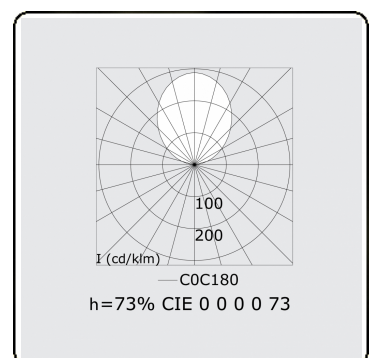

Lichttechnische gegevens

UGR	>19
CIE Fluxcode	49 80 96 99 70
CIE Fluxcode Indirect	00 00 00 00 73

Afmetingen

A	1178 mm
---	---------

Opmerkingen

Pendelarmatuur - Direct - HO 225mA - satiné (gelijkglegend) - RAL