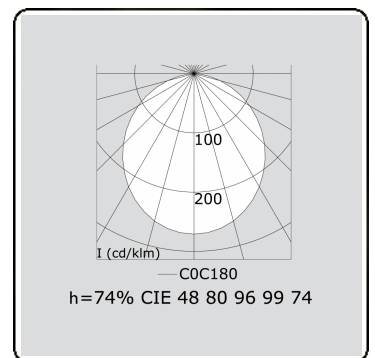

Lichttechnische gegevens

UGR	>19
CIE Fluxcode	49 80 96 99 70
CIE Fluxcode Indirect	00 00 00 00 73

Afmetingen

A	1178 mm
---	---------

Opmerkingen

Pendelarmatuur - Direct - HO 225mA - satiné (gelijkglegend) - RAL