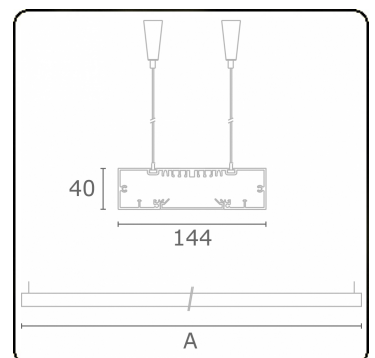

**Lichttechnische gegevens**

UGR	>19
CIE Fluxcode	49 80 96 99 67

**Afmetingen**

A	2810 mm
---	---------

**Opmerkingen**

Pendelarmatuur - Direct - HO 150mA - satiné - RAL

**ENERGY**

Verrijgbaar op aanvraag.  
Disponible sur demande.  
Available on request.  
Auf Anfrage.