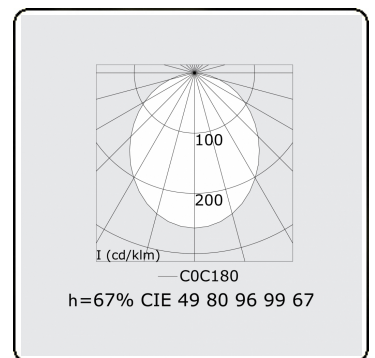

**Lichttechnische Daten**

UGR	>19
CIE Fluxcode	49 80 96 99 67

**Abmessungen**

A	2530 mm
---	---------

**Bemerkungen**

Pendelleuchte - Direkt - HO 150mA - satiniert - RAL

**ENERGY**

Verrijgbaar op aanvraag.