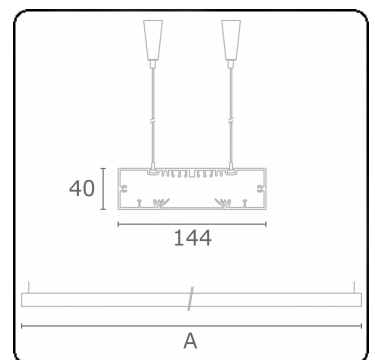

**Lichttechnische Daten**

UGR	>19
CIE Fluxcode	49 80 96 99 67

**Abmessungen**

A	2530 mm
---	---------

**Bemerkungen**

Pendelleuchte - Direkt - HO 150mA - satiniert - RAL

**ENERGY**

Verrijgbaar op aanvraag.