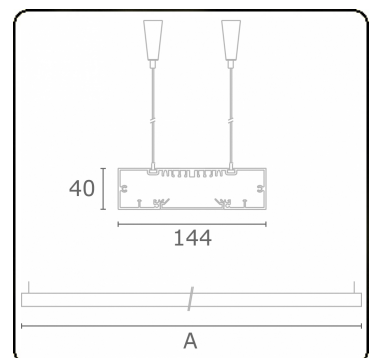

Lichttechnische gegevens

UGR	>19
CIE Fluxcode	49 80 96 99 67

Afmetingen

A	2530 mm
---	---------

Opmerkingen

Pendelarmatuur - Direct - HO 150mA - satiné - RAL

ENERGY

Verrijgbaar op aanvraag.