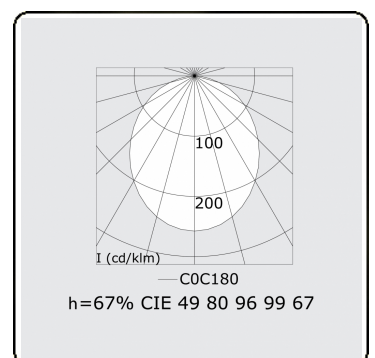

Lichttechnische gegevens

UGR	>19
CIE Fluxcode	49 80 96 99 67

Afmetingen

A	2530 mm
---	---------

Opmerkingen

Pendelarmatuur - Direct - HO 150mA - satiné - RAL

ENERGY

Verrijgbaar op aanvraag.