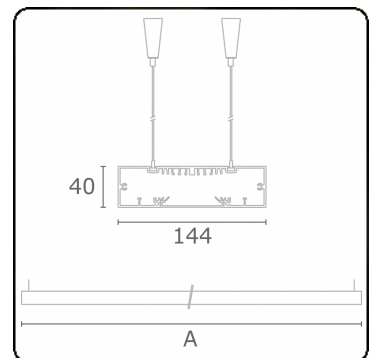

**Lichttechnische gegevens**

UGR	>19
CIE Fluxcode	49 80 96 99 67

**Afmetingen**

A	2250 mm
---	---------

**Opmerkingen**

Pendelarmatuur - Direct - HO 150mA - satiné - RAL

**ENERGY**

Verrijgbaar op aanvraag.  
Disponible sur demande.  
Available on request.  
Auf Anfrage.