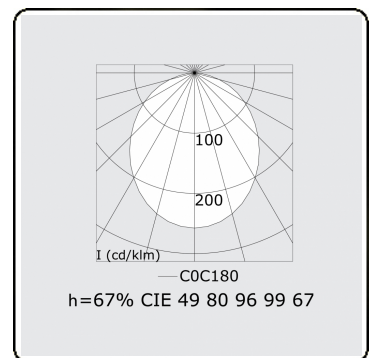

**Lichttechnische gegevens**

UGR	>19
CIE Fluxcode	49 80 96 99 67

**Afmetingen**

A	2250 mm
---	---------

**Opmerkingen**

Pendelarmatuur - Direct - HO 150mA - satiné - RAL

**ENERGY**

Verrijgbaar op aanvraag.  
Disponible sur demande.  
Available on request.  
Auf Anfrage.