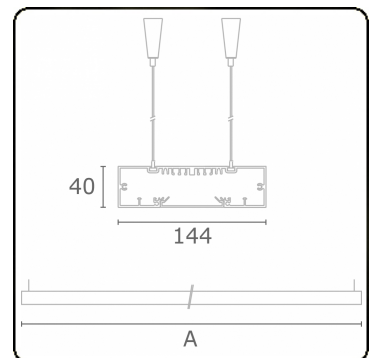

**Lichttechnische gegevens**

UGR	>19
CIE Fluxcode	49 80 96 99 67

**Afmetingen**

A	1970 mm
---	---------

**Opmerkingen**

Pendelarmatuur - Direct - HO 150mA - satiné - RAL

**ENERGY**

Verrijgbaar op aanvraag.