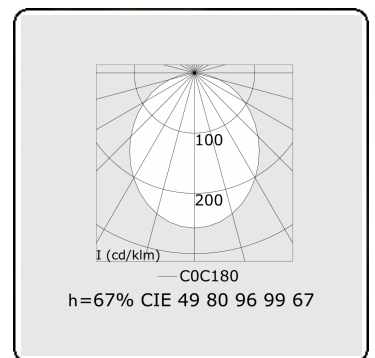

**Lichttechnische gegevens**

UGR	>19
CIE Fluxcode	49 80 96 99 67

**Afmetingen**

A	1970 mm
---	---------

**Opmerkingen**

Pendelarmatuur - Direct - HO 150mA - satiné - RAL

**ENERGY**

Verrijgbaar op aanvraag.