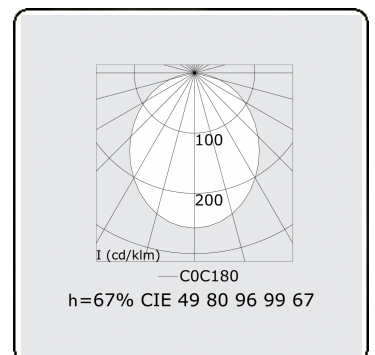

**Lichttechnische gegevens**

UGR	>19
CIE Fluxcode	49 80 96 99 67

**Afmetingen**

A	1690 mm
---	---------

**Opmerkingen**

Pendelarmatuur - Direct - HO 150mA - satiné - RAL

**ENERGY**

Verrijgbaar op aanvraag.