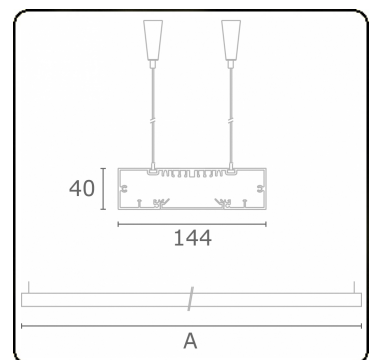

**Lichttechnische gegevens**

UGR	>19
CIE Fluxcode	49 80 96 99 67

**Afmetingen**

A	1690 mm
---	---------

**Opmerkingen**

Pendelarmatuur - Direct - HO 150mA - satiné - RAL

**ENERGY**

Verrijgbaar op aanvraag.