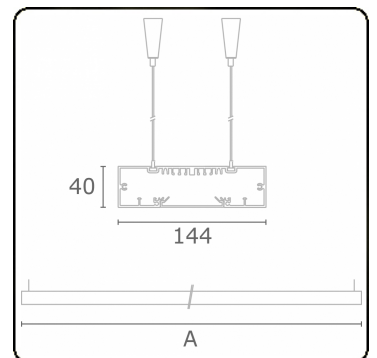

Lichttechnische gegevens

UGR	>19
CIE Fluxcode	49 80 96 99 67

Afmetingen

A	2250 mm
---	---------

Opmerkingen

Pendelarmatuur - Direct - HO 150mA - satiné - RAL

ENERG

Verrijgbaar op aanvraag.