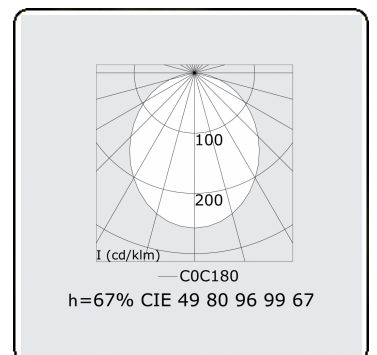

Elektrische Gegevens

Veiligheidsklasse	I
Voeding	230V
Voorschakelapparaat	Stroomvoeding

Lampgegevens

Lamptype	LED 4000K
Wattage	3,2W
Bruto lichtstroom	5400
Armatuur vermogen	28,1W
Aantal	8
Levensduur LED module	L80/B10 > 72000h
Kleurtolerantie	MacAdam 3
CRI	>80

Lichttechnische gegevens

UGR	>19
CIE Fluxcode	49 80 96 99 67

Afmetingen

A	2250 mm
---	---------

Opmerkingen

Pendelarmatuur - Direct - HO 150mA - satiné - RAL

ENERG

Verrijgbaar op aanvraag.