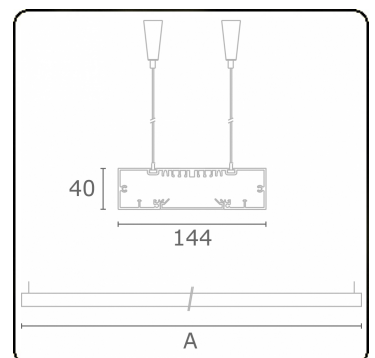

**Lichttechnische Daten**

UGR	>19
CIE Fluxcode	49 80 96 99 67

**Abmessungen**

A	1410 mm
---	---------

**Bemerkungen**

Pendelleuchte - Direkt - HO 150mA - satiniert - RAL

**ENERGY**

Verrijgbaar op aanvraag.  
Disponible sur demande.  
Available on request.  
Auf Anfrage.