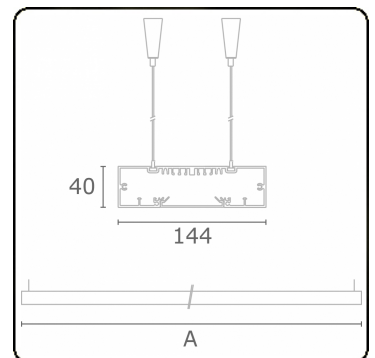

Lichttechnische gegevens

UGR	>19
CIE Fluxcode	49 80 96 99 67

Afmetingen

A	2810 mm
---	---------

Opmerkingen

Pendelarmatuur - Direct - HO 150mA - satiné - RAL

ENERGY

Verrijgbaar op aanvraag.