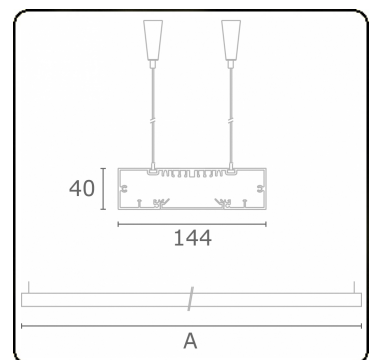

Lichttechnische gegevens

UGR	>19
CIE Fluxcode	49 80 96 99 67

Afmetingen

A	2530 mm
---	---------

Opmerkingen

Pendelarmatuur - Direct - HO 150mA - satiné - RAL

ENERGY

Verrijgbaar op aanvraag.