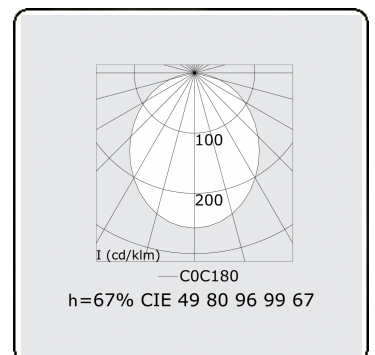

Lichttechnische gegevens

UGR	>19
CIE Fluxcode	49 80 96 99 67

Afmetingen

A	2530 mm
---	---------

Opmerkingen

Pendelarmatuur - Direct - HO 150mA - satiné - RAL

ENERGY

Verrijgbaar op aanvraag.