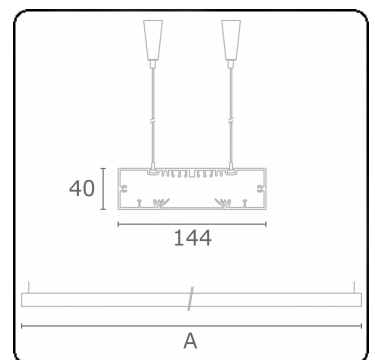

**Lichttechnische gegevens**

UGR	>19
CIE Fluxcode	49 80 96 99 67

**Afmetingen**

A	2250 mm
---	---------

**Opmerkingen**

Pendelarmatuur - Direct - HO 150mA - satiné - RAL

**ENERGY**

Verrijgbaar op aanvraag.