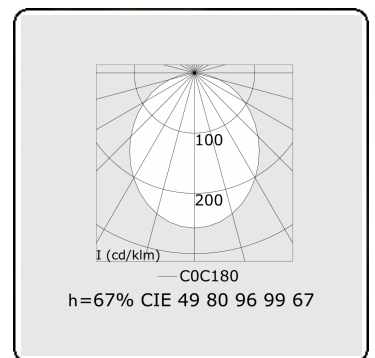

**Lichttechnische gegevens**

UGR	>19
CIE Fluxcode	49 80 96 99 67

**Afmetingen**

A	1130 mm
---	---------

**Opmerkingen**

Pendelarmatuur - Direct - HO 150mA - satiné - RAL

**ENERGY**

Verrijgbaar op aanvraag.