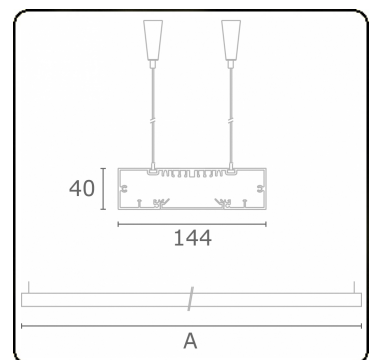

**Lichttechnische gegevens**

UGR	>19
CIE Fluxcode	49 80 96 99 67

**Afmetingen**

A	1130 mm
---	---------

**Opmerkingen**

Pendelarmatuur - Direct - HO 150mA - satiné - RAL

**ENERGY**

Verrijgbaar op aanvraag.