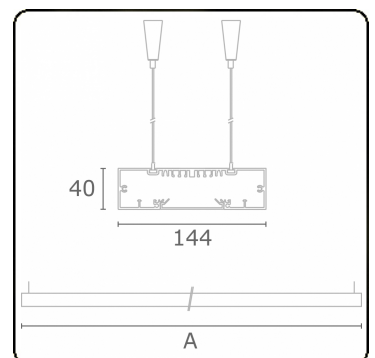

**Lichttechnische gegevens**

UGR	>19
CIE Fluxcode	49 80 96 99 67

**Afmetingen**

A	2810 mm
---	---------

**Opmerkingen**

Pendelarmatuur - Direct - HO 150mA - satiné - RAL

**ENERGY**

Verrijgbaar op aanvraag.