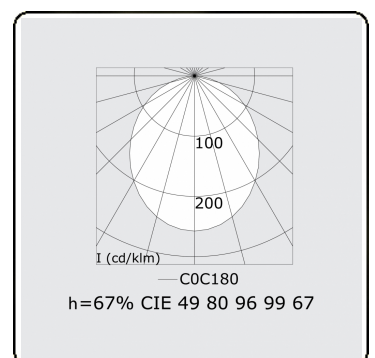

**Lichttechnische gegevens**

UGR	>19
CIE Fluxcode	49 80 96 99 67

**Afmetingen**

A	2810 mm
---	---------

**Opmerkingen**

Pendelarmatuur - Direct - HO 150mA - satiné - RAL

**ENERGY**

Verrijgbaar op aanvraag.