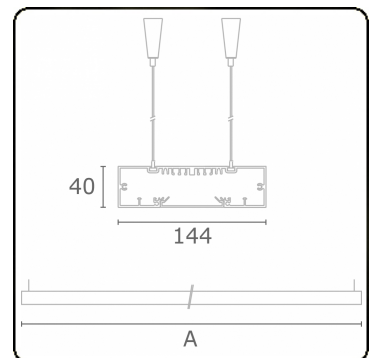

Lichttechnische gegevens

UGR	>19
CIE Fluxcode	49 80 96 99 67

Afmetingen

A	2530 mm
---	---------

Opmerkingen

Pendelarmatuur - Direct - HO 150mA - satiné - RAL

Deze armatuur bevat ingebouwde LED-Lampen.

LED