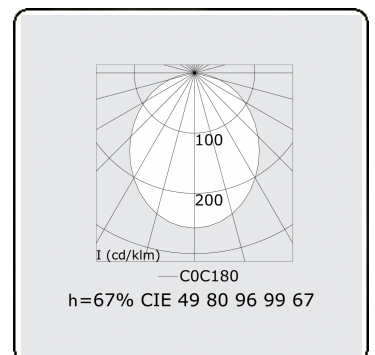

Elektrische Gegevens

Veiligheidsklasse	I
Voeding	230V
Voorschakelapparaat	Stroomvoeding

Lampgegevens

Lamptype	LED 3000K
Wattage	3,2W
Bruto lichtstroom	5715
Armatuur vermogen	31,6W
Aantal	9
Levensduur LED module	L80/B10 > 72000h
Kleurtolerantie	MacAdam 3
CRI	>80

Lichttechnische gegevens

UGR	>19
CIE Fluxcode	49 80 96 99 67

Afmetingen

A	2530 mm
---	---------

Opmerkingen

Pendelarmatuur - Direct - HO 150mA - satiné - RAL

Deze armatuur bevat ingebouwde LED-Lampen.

LED