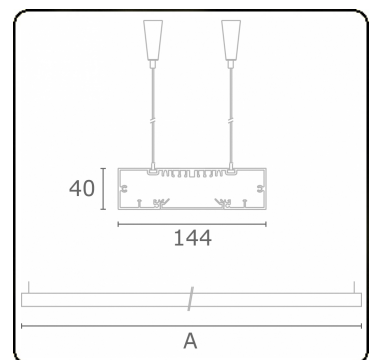

Lichttechnische gegevens

UGR	>19
CIE Fluxcode	49 80 96 99 67

Afmetingen

A	1970 mm
---	---------

Opmerkingen

Pendelarmatuur - Direct - HO 150mA - satiné - RAL

Deze armatuur bevat ingebouwde LED-Lampen.

LED