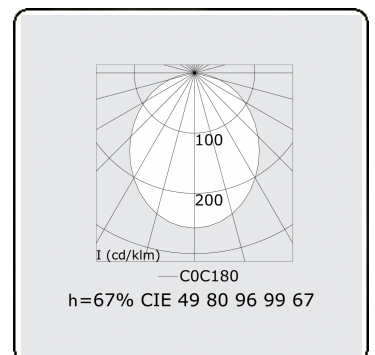

Lichttechnische gegevens

UGR	>19
CIE Fluxcode	49 80 96 99 67

Afmetingen

A	1970 mm
---	---------

Opmerkingen

Pendelarmatuur - Direct - HO 150mA - satiné - RAL

Deze armatuur bevat ingebouwde LED-Lampen.

LED