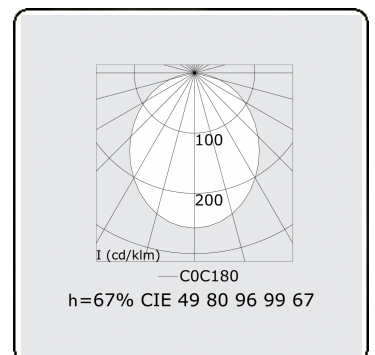

Lichttechnische gegevens

UGR	>19
CIE Fluxcode	49 80 96 99 67

Afmetingen

A	1690 mm
---	---------

Opmerkingen

Pendelarmatuur - Direct - HO 150mA - satiné - RAL

ENERGY

Verrijgbaar op aanvraag.