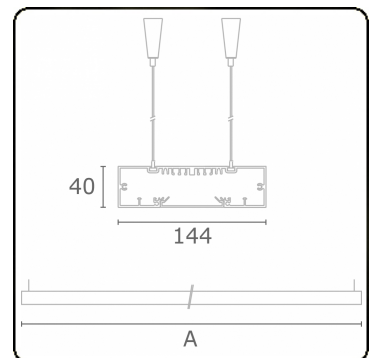

Lichttechnische gegevens

UGR	>19
CIE Fluxcode	49 80 96 99 67

Afmetingen

A	1130 mm
---	---------

Opmerkingen

Pendelarmatuur - Direct - HO 150mA - satiné - RAL

ENERGY

Verrijgbaar op aanvraag.