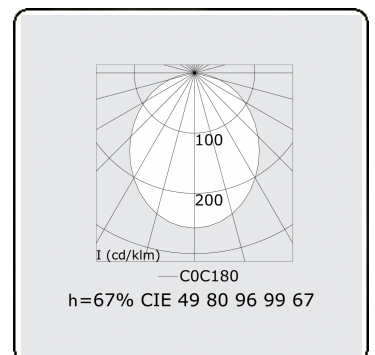

Lichttechnische gegevens

UGR	>19
CIE Fluxcode	49 80 96 99 67

Afmetingen

A	1130 mm
---	---------

Opmerkingen

Pendelarmatuur - Direct - HO 150mA - satiné - RAL

ENERGY

Verrijgbaar op aanvraag.