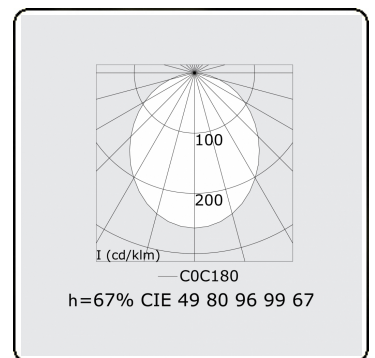

Lichttechnische gegevens

UGR	>19
CIE Fluxcode	49 80 96 99 67

Afmetingen

A	2810 mm
---	---------

Opmerkingen

Plafondarmatuur - Direct - HO 150mA - satiné - RAL

ENERGY

Verrijgbaar op aanvraag.