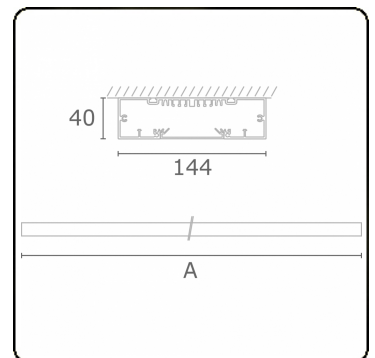

Lichttechnische gegevens

UGR	>19
CIE Fluxcode	49 80 96 99 67

Afmetingen

A	2810 mm
---	---------

Opmerkingen

Plafondarmatuur - Direct - HO 150mA - satiné - RAL

ENERGY

Verrijgbaar op aanvraag.