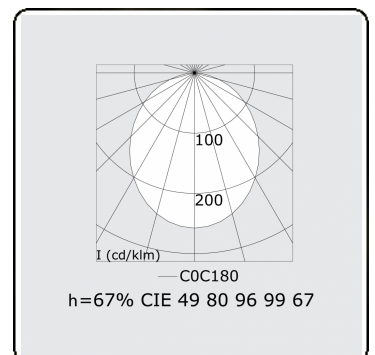

Lichttechnische gegevens

UGR	>19
CIE Fluxcode	49 80 96 99 67

Afmetingen

A	2530 mm
---	---------

Opmerkingen

Plafondarmatuur - Direct - HO 150mA - satiné - RAL

ENERGY

Verrijgbaar op aanvraag.