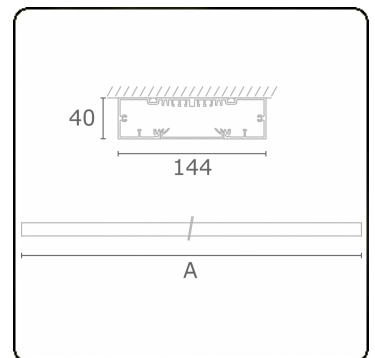

Lichttechnische gegevens

UGR	>19
CIE Fluxcode	49 80 96 99 67

Afmetingen

A	2250 mm
---	---------

Opmerkingen

Plafondarmatuur - Direct - HO 150mA - satiné - RAL

ENERG

Verkrijgbaar op aanvraag.