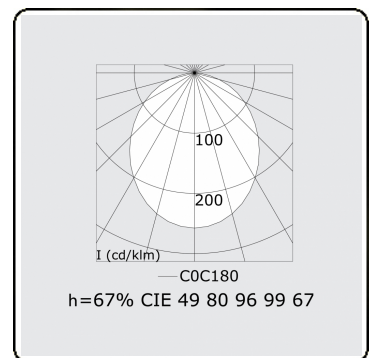

Lichttechnische gegevens

UGR	>19
CIE Fluxcode	49 80 96 99 67

Afmetingen

A	2250 mm
---	---------

Opmerkingen

Plafondarmatuur - Direct - HO 150mA - satiné - RAL

ENERG

Verkrijgbaar op aanvraag.