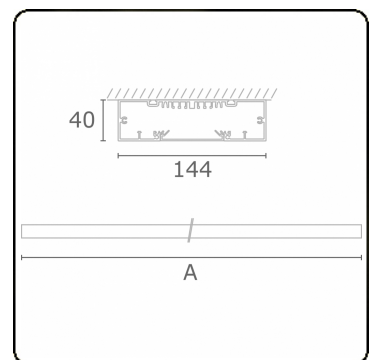

Photometric details

UGR	>19
CIE Fluxcode	49 80 96 99 67

Dimensions

A	1970 mm
---	---------

Remarks

Ceiling luminaire - Direct - HO 150mA - satin - RAL

ENERGY

Verrijgbaar op aanvraag.