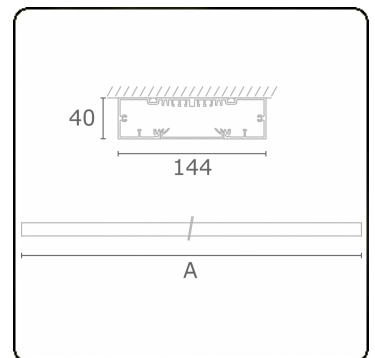

**Lichttechnische Daten**

UGR	>19
CIE Fluxcode	49 80 96 99 67

**Abmessungen**

A	1690 mm
---	---------

**Bemerkungen**

Deckenleuchte - Direkt - HO 150mA - satiniert - RAL

**ENERGY**

Verrijgbaar op aanvraag.