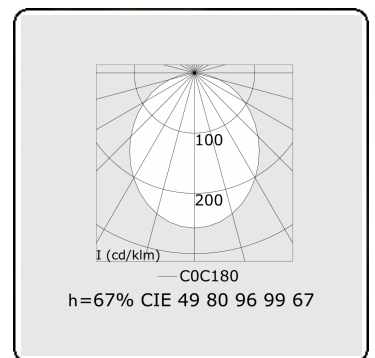

**Lichttechnische Daten**

UGR	>19
CIE Fluxcode	49 80 96 99 67

**Abmessungen**

A	1690 mm
---	---------

**Bemerkungen**

Deckenleuchte - Direkt - HO 150mA - satiniert - RAL

**ENERGY**

Verrijgbaar op aanvraag.