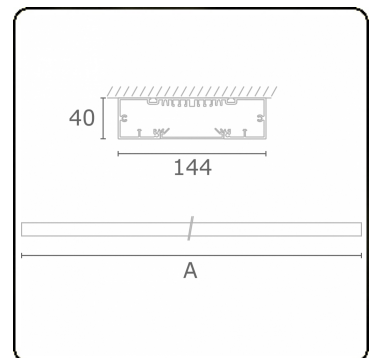

Photometric details

UGR	>19
CIE Fluxcode	49 80 96 99 67

Dimensions

A	1690 mm
---	---------

Remarks

Ceiling luminaire - Direct - HO 150mA - satin - RAL

ENERGY

Verrijgbaar op aanvraag.