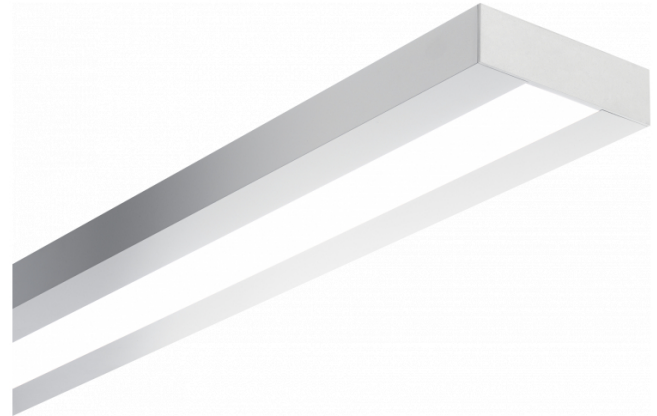

Re-LED Direct - satiné - HO 150mA - RAL
05.91004564-9999

Armatuurgegevens

Montage	Plafond
Lichtuittreding	Direct
Afscherming	satiné plexi
Beschermingsgraad	IP 20
Behuizing	Aluminium
Afwerking	RAL kleur naar keuze
Keurmerken	CE, ISO 9001

Elektrische Gegevens

Veiligheidsklasse	I
Voeding	230V
Voorschakelapparaat	Stroomvoeding DALI/TD

Lampgegevens

Lamptype	LED 4000K
Wattage	3,2W
Bruto lichtstroom	4050
Armatuur vermogen	21,1W
Aantal	6
Levensduur LED module	L80/B10 > 72000h
Kleurtolerantie	MacAdam 3
CRI	>80

Lichttechnische gegevens

UGR	>19
CIE Fluxcode	49 80 96 99 67

Afmetingen

A	1690 mm

Opmerkingen

Plafondarmatuur - Direct - HO 150mA - satiné - RAL

ENERGY

Verrijgbaar op aanvraag.

Disponible sur demande.

Available on request.

Auf Anfrage.

WXYZ
kWh/1000h

MULTILINE® 2019/2015