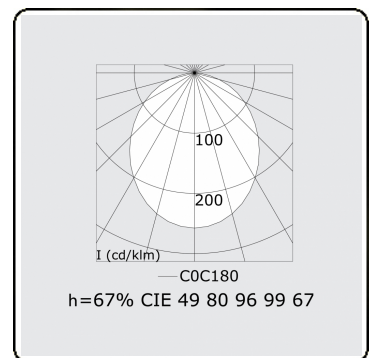

**Lichttechnische gegevens**

UGR	>19
CIE Fluxcode	49 80 96 99 67

**Afmetingen**

A	1410 mm
---	---------

**Opmerkingen**

Plafondarmatuur - Direct - HO 150mA - satiné - RAL

**ENERGY**

Verrijgbaar op aanvraag.