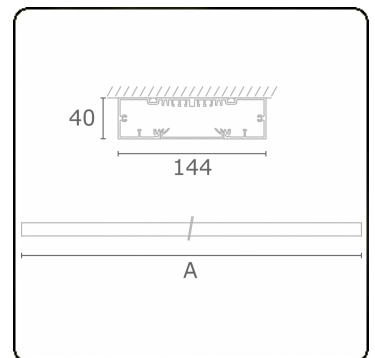

**Lichttechnische gegevens**

UGR	>19
CIE Fluxcode	49 80 96 99 67

**Afmetingen**

A	1410 mm
---	---------

**Opmerkingen**

Plafondarmatuur - Direct - HO 150mA - satiné - RAL

**ENERGY**

Verrijgbaar op aanvraag.