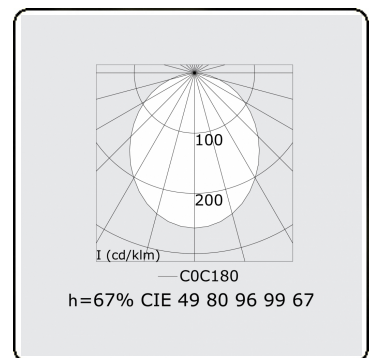

Elektrische Gegevens

Veiligheidsklasse	I
Voeding	230V
Voorschakelapparaat	Stroomvoeding

Lampgegevens

Lamptype	LED 4000K
Wattage	3,2W
Bruto lichtstroom	6750
Armatuur vermogen	35,2W
Aantal	10
Levensduur LED module	L80/B10 > 72000h
Kleurtolerantie	MacAdam 3
CRI	>80

Lichttechnische gegevens

UGR	>19
CIE Fluxcode	49 80 96 99 67

Afmetingen

A	2810 mm
---	---------

Opmerkingen

Plafondarmatuur - Direct - HO 150mA - satiné - RAL

ENERGY

Verrijgbaar op aanvraag.