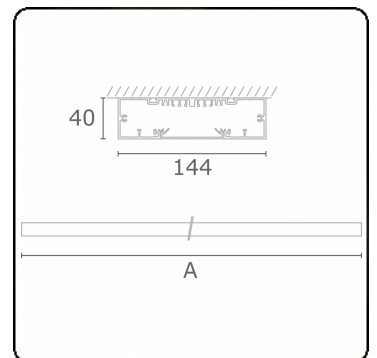

Lichttechnische gegevens

UGR	>19
CIE Fluxcode	49 80 96 99 67

Afmetingen

A	2530 mm
---	---------

Opmerkingen

Plafondarmatuur - Direct - HO 150mA - satiné - RAL

ENERGY

Verrijgbaar op aanvraag.