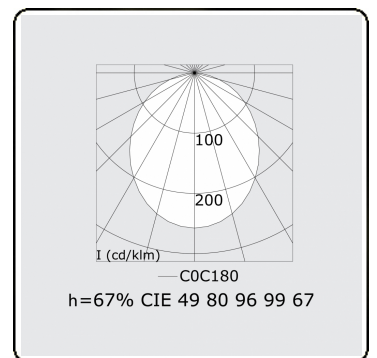

Lichttechnische gegevens

UGR	>19
CIE Fluxcode	49 80 96 99 67

Afmetingen

A	2530 mm
---	---------

Opmerkingen

Plafondarmatuur - Direct - HO 150mA - satiné - RAL

ENERGY

Verrijgbaar op aanvraag.