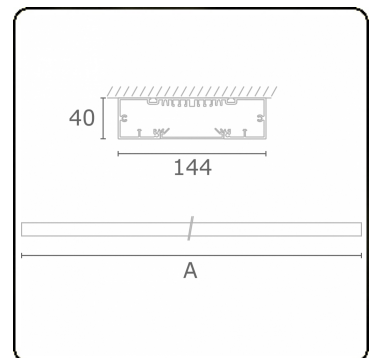

**Photometric details**

UGR	>19
CIE Fluxcode	49 80 96 99 67

**Dimensions**

A	1970 mm
---	---------

**Remarks**

Ceiling luminaire - Direct - HO 150mA - satin - RAL

**ENERGY**

A  
 Verkrijgbaar op aanvraag.  
B  
 Disponible sur demande.  
C  
D  
 Available on request.  
E  
F  
 Auf Anfrage.  
G