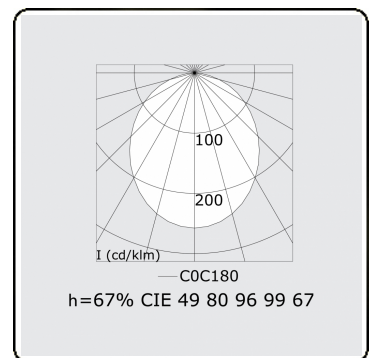

**Electric details**

Protection class	I
Supply	230V
Control gear box	Current driver

**Lamp details**

Lamptype	LED 4000K
Wattage	3,2W
Gross luminous flux	4725
Luminaire power	24,6W
Number	7
Lifetime LED module	L80/B10 > 72000h
Color tolerance	MacAdam 3
CRI	>80

**Photometric details**

UGR	>19
CIE Fluxcode	49 80 96 99 67

**Dimensions**

A	1970 mm
---	---------

**Remarks**

Ceiling luminaire - Direct - HO 150mA - satin - RAL

**ENERGY**

A  
 Verkrijgbaar op aanvraag.  
B  
 Disponible sur demande.  
C  
D  
 Available on request.  
E  
F  
 Auf Anfrage.  
G