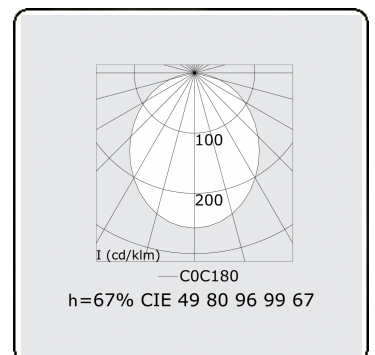

Elektrische Gegevens

Veiligheidsklasse	I
Voeding	230V
Voorschakelapparaat	Stroomvoeding

Lampgegevens

Lamptype	LED 4000K
Wattage	3,2W
Bruto lichtstroom	4725
Armatuur vermogen	24,6W
Aantal	7
Levensduur LED module	L80/B10 > 72000h
Kleurtolerantie	MacAdam 3
CRI	>80

Lichttechnische gegevens

UGR	>19
CIE Fluxcode	49 80 96 99 67

Afmetingen

A	1970 mm
---	---------

Opmerkingen

Plafondarmatuur - Direct - HO 150mA - satiné - RAL

ENERGY

Verrijgbaar op aanvraag.