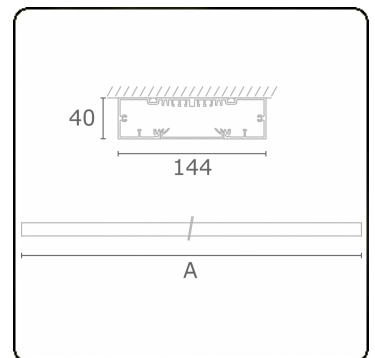

Lichttechnische gegevens

UGR	>19
CIE Fluxcode	49 80 96 99 67

Afmetingen

A	1970 mm
---	---------

Opmerkingen

Plafondarmatuur - Direct - HO 150mA - satiné - RAL

ENERGY

Verrijgbaar op aanvraag.