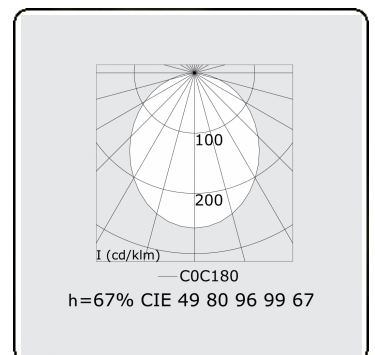

Lichttechnische gegevens

UGR	>19
CIE Fluxcode	49 80 96 99 67

Afmetingen

A	1690 mm
---	---------

Opmerkingen

Plafondarmatuur - Direct - HO 150mA - satiné - RAL

ENERGY

Verrijgbaar op aanvraag.