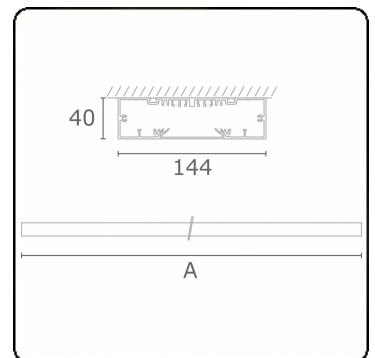

Lichttechnische gegevens

UGR	>19
CIE Fluxcode	49 80 96 99 67

Afmetingen

A	1690 mm
---	---------

Opmerkingen

Plafondarmatuur - Direct - HO 150mA - satiné - RAL

ENERGY

Verrijgbaar op aanvraag.