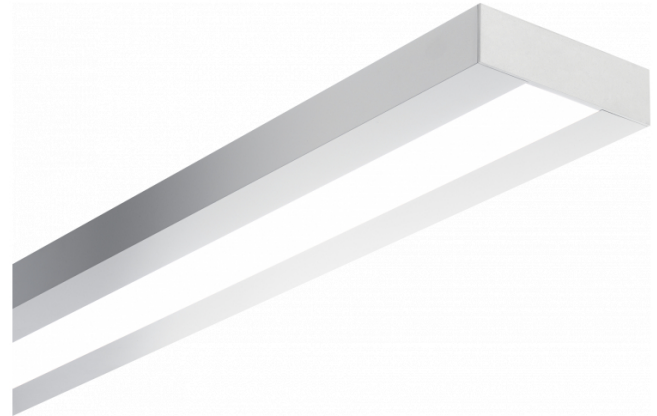

Re-LED Direct - satiné - HO 150mA - RAL
05.91000564-9999

Armatuurgegevens

Montage	Plafond
Lichtuittreding	Direct
Afscherming	satiné plexi
Beschermingsgraad	IP 20
Behuizing	Aluminium
Afwerking	RAL kleur naar keuze
Keurmerken	CE, ISO 9001

Elektrische Gegevens

Veiligheidsklasse	I
Voeding	230V
Voorschakelapparaat	Stroomvoeding

Lampgegevens

Lamptype	LED 4000K
Wattage	3,2W
Bruto lichtstroom	4050
Armatuur vermogen	21,1W
Aantal	6
Levensduur LED module	L80/B10 > 72000h
Kleurtolerantie	MacAdam 3
CRI	>80

Lichttechnische gegevens

UGR	>19
CIE Fluxcode	49 80 96 99 67

Afmetingen

A	1690 mm

Opmerkingen

Plafondarmatuur - Direct - HO 150mA - satiné - RAL

ENERGY

Verrijgbaar op aanvraag.

Disponible sur demande.

Available on request.

Auf Anfrage.

WXYZ
kWh/1000h

MULTILINE®

2019/2015