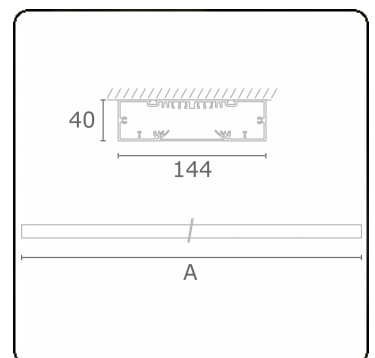

**Lichttechnische gegevens**

UGR	>19
CIE Fluxcode	49 80 96 99 67

**Afmetingen**

A	1410 mm
---	---------

**Opmerkingen**

Plafondarmatuur - Direct - HO 150mA - satiné - RAL

**ENERG**

Verrijgbaar op aanvraag.