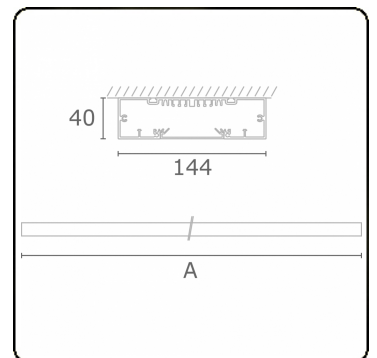

Photometric details

UGR	>19
CIE Fluxcode	49 80 96 99 67

Dimensions

A	1130 mm
---	---------

Remarks

Ceiling luminaire - Direct - HO 150mA - satin - RAL

ENERGY

A
 Verkrijgbaar op aanvraag.
B
 Disponible sur demande.
C
D
 Available on request.
E
F
 Auf Anfrage.
G