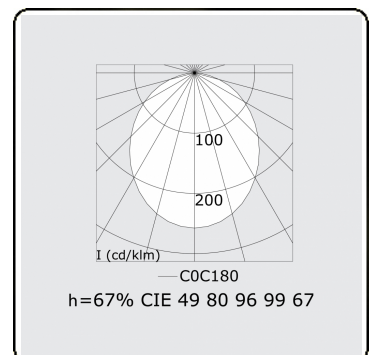

Electric details

Protection class	I
Supply	230V
Control gear box	Current driver

Lamp details

Lamptype	LED 4000K
Wattage	3,2W
Gross luminous flux	2700
Luminaire power	14,1W
Number	4
Lifetime LED module	L80/B10 > 72000h
Color tolerance	MacAdam 3
CRI	>80

Photometric details

UGR	>19
CIE Fluxcode	49 80 96 99 67

Dimensions

A	1130 mm
---	---------

Remarks

Ceiling luminaire - Direct - HO 150mA - satin - RAL

ENERGY

A
 Verkrijgbaar op aanvraag.
B
 Disponible sur demande.
C
D
 Available on request.
E
F
 Auf Anfrage.
G