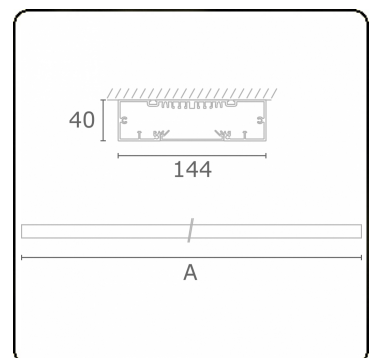

Lichttechnische gegevens

UGR	>19
CIE Fluxcode	49 80 96 99 67

Afmetingen

A	1130 mm
---	---------

Opmerkingen

Plafondarmatuur - Direct - HO 150mA - satiné - RAL

ENERGY

Verrijgbaar op aanvraag.