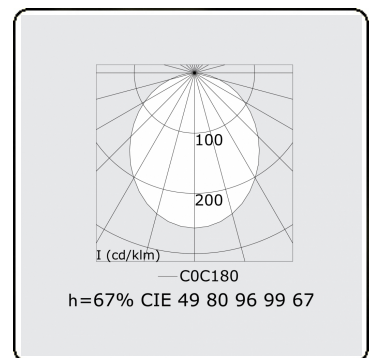

**Lichttechnische gegevens**

UGR	>19
CIE Fluxcode	49 80 96 99 67

**Afmetingen**

A	2810 mm
---	---------

**Opmerkingen**

Plafondarmatuur - Direct - HO 150mA - satiné - RAL

**ENERGY**

Verrijgbaar op aanvraag.