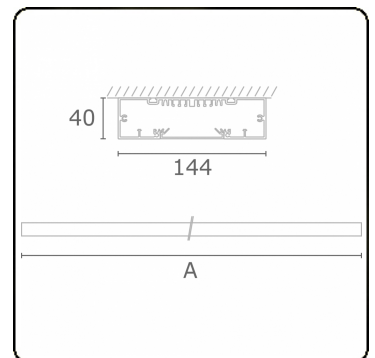

**Lichttechnische gegevens**

UGR	>19
CIE Fluxcode	49 80 96 99 67

**Afmetingen**

A	2810 mm
---	---------

**Opmerkingen**

Plafondarmatuur - Direct - HO 150mA - satiné - RAL

**ENERGY**

Verrijgbaar op aanvraag.