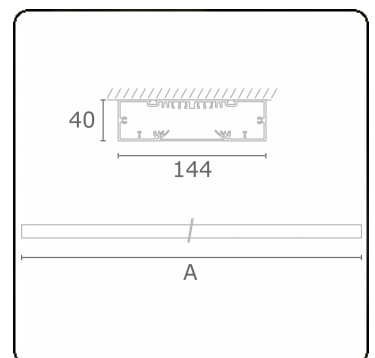

**Lichttechnische Daten**

UGR	>19
CIE Fluxcode	49 80 96 99 67

**Abmessungen**

A	1690 mm
---	---------

**Bemerkungen**

Deckenleuchte - Direkt - HO 150mA - satiniert - RAL

**ENERGY**

Verrijgbaar op aanvraag.