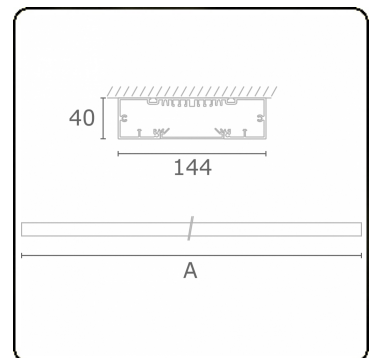

Re-LED Direkt - satiniert - HO 150mA - RAL
05.91000503-9999

Leuchtendaten

Montage	Decke
Lichtaustritt	Direkt
Leuchten Abdeckung	satinierte Abdeckung
Schutzgrad	IP 20
Gehäuse	Aluminium
Verarbeitung	RAL Farbe nach Wahl
Prüfzeichen	CE, ISO 9001

Lichttechnische Daten

UGR	>19
CIE Fluxcode	49 80 96 99 67

Abmessungen

A	2810 mm
---	---------

Bemerkungen

Deckenleuchte - Direkt - HO 150mA - satiniert - RAL

ENERGY

Verrijgbaar op aanvraag.