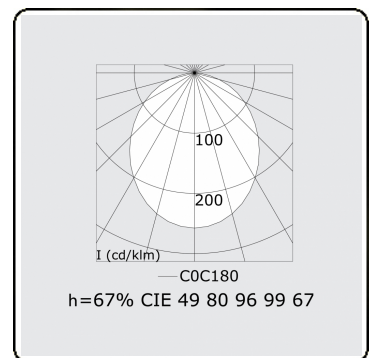

Lichttechnische Daten

UGR	>19
CIE Fluxcode	49 80 96 99 67

Abmessungen

A	2810 mm
---	---------

Bemerkungen

Deckenleuchte - Direkt - HO 150mA - satiniert - RAL

ENERGY

Verrijgbaar op aanvraag.